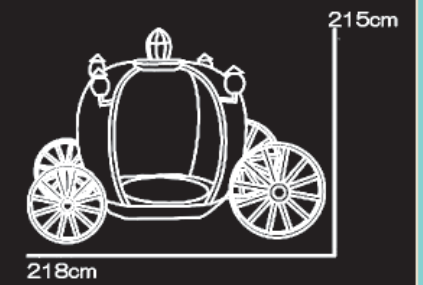

Carriage

- 馬車 -

L200-029W

馬車

LED 球数 : ホワイト×4,720 球

サイズ : H215cm×L218cm×W173cm

消費電力 : 175W

コード寸 : 6m

重量 : 230kg

屋内屋外使用可

L200-028W

馬・白

LED 球数 : ホワイト×8,200 球

サイズ : H210cm×L228cm×W65cm

消費電力 : 370W

コード寸 : 6m

重量 : 80kg

屋内屋外使用可

L200-028A

馬・茶

LED 球数 : ウォームホワイト×8,200 球

サイズ : H210cm×L228cm×W65cm

消費電力 : 370W

コード寸 : 6m