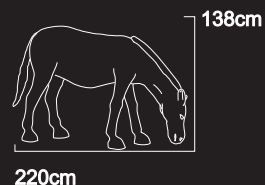

# Zebra

- シマウマ -

L200-091-1  
シマウマ 左向き  
LED 球数 : ホワイト×5,600 球  
サイズ : H194cm × L247cm × W83cm  
消費電力 : 324W  
コード寸 : 6m  
重量 : 70kg  
屋内屋外使用可

L200-091-2  
シマウマ 右向き  
LED 球数 : ホワイト×5,600 球  
サイズ : H198cm × L225cm × W85cm  
消費電力 : 324W  
コード寸 : 6m  
重量 : 70kg  
屋内屋外使用可

L200-091-3  
シマウマ 下向き  
LED 球数 : ホワイト×4,960 球  
サイズ : H138cm × L220cm × W75cm  
消費電力 : 324W  
コード寸 : 6m  
重量 : 65kg  
屋内屋外使用可

L200-091-4  
シマウマ ベビー  
LED 球数 : ホワイト×3,000 球  
サイズ : H120cm × L160cm × W50cm  
消費電力 : 180W  
コード寸 : 6m  
重量 : 40kg  
屋内屋外使用可

L200-091-5  
シマウマ 上向き  
LED 球数 : ホワイト×5,600 球  
サイズ : H196cm × L264cm × W75cm  
消費電力 : 324W  
コード寸 : 6m  
重量 : 70kg  
屋内屋外使用可